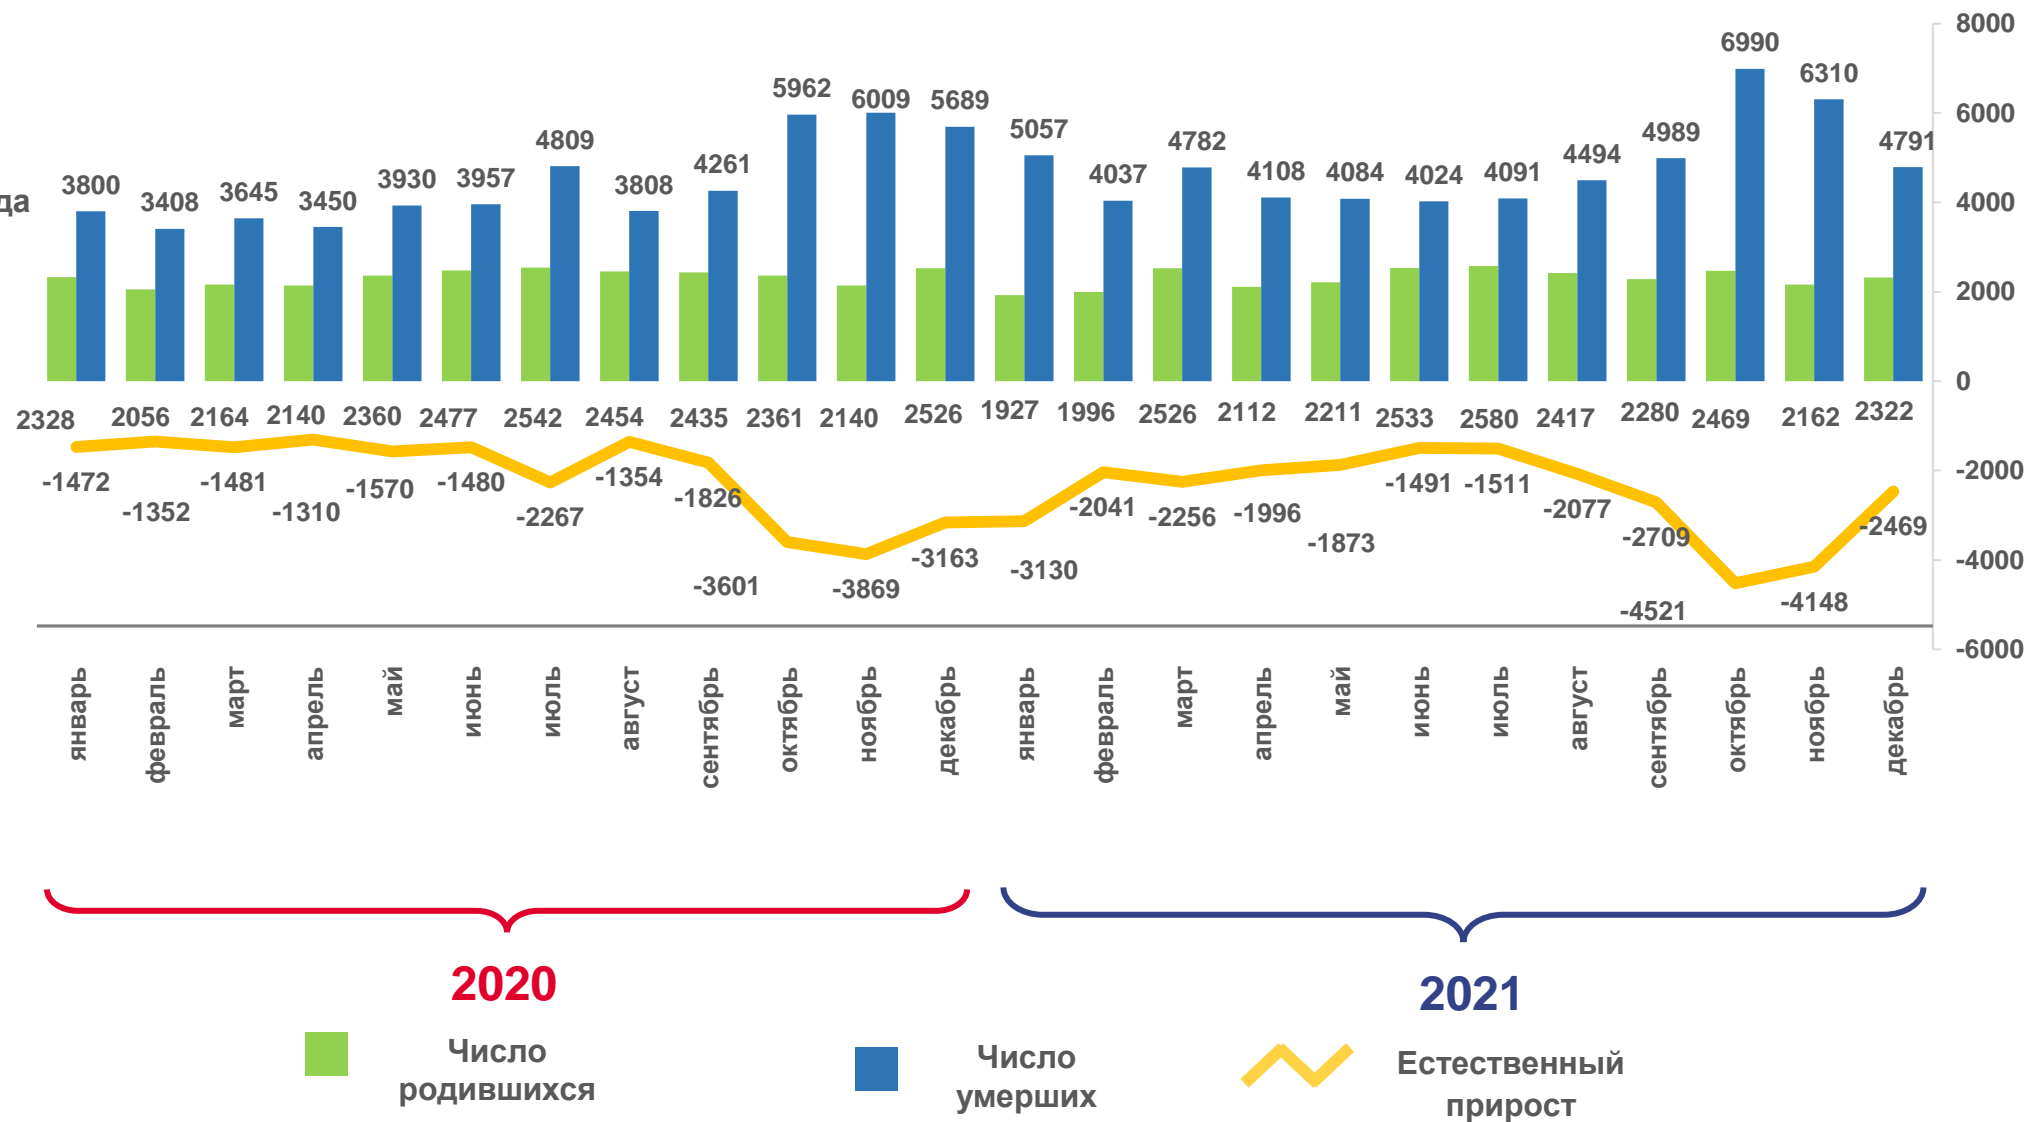

ЕСТЕСТВЕННОЕ ДВИЖЕНИЕ НАСЕЛЕНИЯ

2021 ГОД

январь – декабрь 2021 года

ЧЕЛОВЕК

-30222

В РАСЧЕТЕ
НА 1000 ЧЕЛОВЕК

-9,6