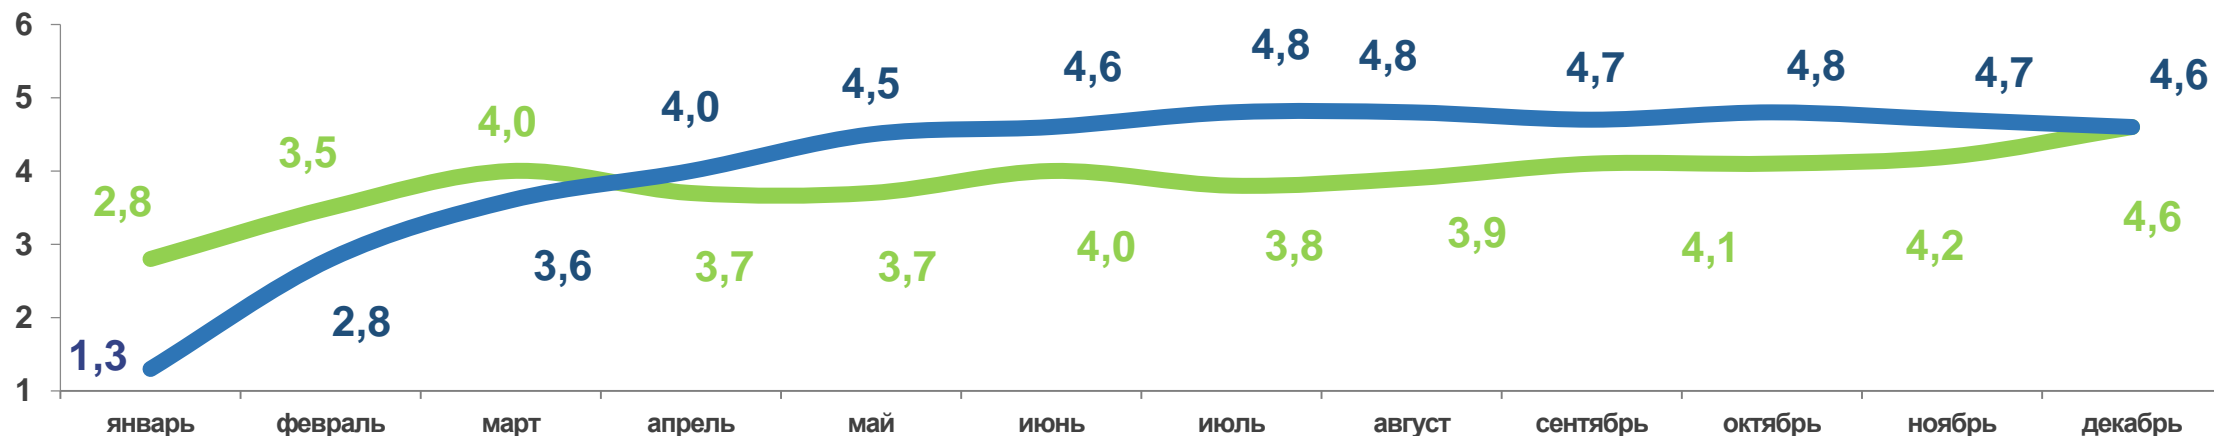

### 18,4

ИЗМЕНЕНИЕ, %

к январю – декабрю 2020 года

### 109,3

# ПОКАЗАТЕЛИ МЛАДЕНЧЕСКОЙ СМЕРТНОСТИ

Число умерших в возрасте до 1 года (человек)

Коэффициент младенческой смертности, на 1000 родившихся живыми

ДАННЫЕ НАКОПЛЕННЫМ ИТОГОМ

2020

2021